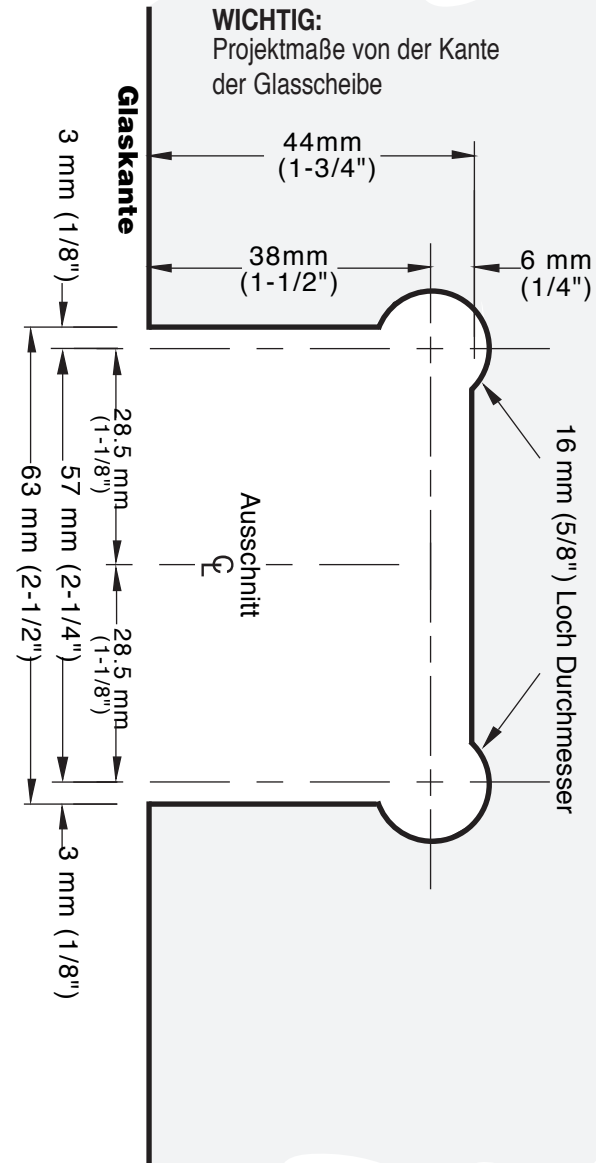

C.R. LAURENCE G.m.h.B.
PROFESSIONELLE QUALITÄT

GENEVA

Wandmontage Beschlag - Beidseitige Anschraubplatte

ART. NR. GEN037

C.R. Laurence G.m.b.H.
crlaurence.de

Für technische Unterstützung kontaktieren Sie uns gebührenfrei unter 00 800 0421 6144 oder mit E-Mail unter crlaurence.de, in USA (800) 421-6144; in Kanada (877) 421-6144. Fragen Sie nach unsere "Technische Kundendienst" Gebührenfreie Fax: 00 800 0262 3299